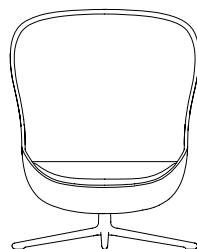

normann

C O P E N H A G E N

Collection Overview

Hyg Lounge Chair low oak
H: 84,5 x L: 83 x D: 80 x SH: 40 cm

Hyg lounge chair low swivel
H: 84,5 x L: 83 x D: 80 x SH: 40 cm

Hyg lounge chair low swivel tilt
H: 84,5 x L: 83 x D: 80 x SH: 40 cm

Hyg lounge chair high oak, black oak
H: 107,5 x L: 84,5 x D: 83,5 x SH: 40 cm

Hyg lounge chair high swivel
H: 107,5 x L: 84,5 x D: 83,5 x SH: 40 cm

Hyg lounge chair high swivel tilt
H: 107,5 x L: 84,5 x D: 83,5 x SH: 40 cm

Hyg footstool oak, black oak
H: 39 x L: 62,5 x D: 48,5 x SH: 39 cm

Hyg footstool swivel
H: 39 x L: 62,5 x D: 48,5 x SH: 39 cm

normann

C O P E N H A G E N

Collection Overview

Hyg Sofa oak

H: 107,5 x L: 168 x D: 86 x SH: 40 cm