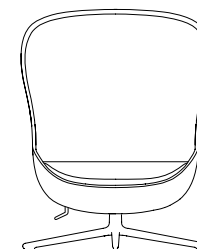

normann

C O P E N H A G E N

Collection Overview

Hyg Lounge Chair low oak
H: 84,5 x L: 83 x D: 80 x SH: 40 cm

Hyg lounge chair low swivel
H: 84,5 x L: 83 x D: 80 x SH: 40 cm

Hyg lounge chair low swivel tilt
H: 84,5 x L: 83 x D: 80 x SH: 40 cm

Hyg lounge chair high oak, black oak
H: 107,5 x L: 84,5 x D: 83,5 x SH: 40 cm

Hyg lounge chair high swivel
H: 107,5 x L: 84,5 x D: 83,5 x SH: 40 cm

Hyg lounge chair high swivel tilt
H: 107,5 x L: 84,5 x D: 83,5 x SH: 40 cm

Hyg footstool oak, black oak
H: 39 x L: 62,5 x D: 48,5 x SH: 39 cm

Hyg footstool swivel
H: 39 x L: 62,5 x D: 48,5 x SH: 39 cm

normann

C O P E N H A G E N

Collection Overview

Hyg Sofa oak

H: 107,5 x L: 168 x D: 86 x SH: 40 cm