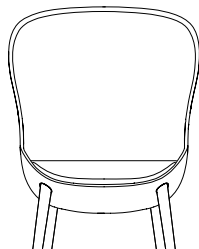

normann

C O P E N H A G E N

Collection Overview

Hyg Lounge Chair low oak
H: 84,5 x L: 83 x D: 80 x SH: 40 cm

Hyg lounge chair low swivel
H: 84,5 x L: 83 x D: 80 x SH: 40 cm

Hyg lounge chair low swivel tilt
H: 84,5 x L: 83 x D: 80 x SH: 40 cm

Hyg lounge chair high oak, black oak
H: 107,5 x L: 84,5 x D: 83,5 x SH: 40 cm

Hyg lounge chair high swivel
H: 107,5 x L: 84,5 x D: 83,5 x SH: 40 cm

Hyg lounge chair high swivel tilt
H: 107,5 x L: 84,5 x D: 83,5 x SH: 40 cm

Hyg footstool oak, black oak
H: 39 x L: 62,5 x D: 48,5 x SH: 39 cm

Hyg footstool swivel
H: 39 x L: 62,5 x D: 48,5 x SH: 39 cm

normann

C O P E N H A G E N

Collection Overview

Hyg Sofa oak

H: 107,5 x L: 168 x D: 86 x SH: 40 cm