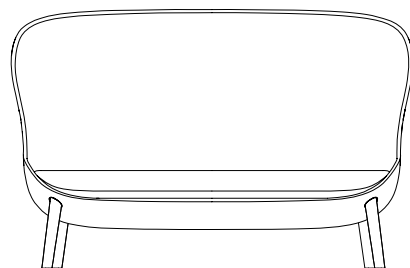

Hyg lounge chair high oak, black oak
H: 107,5 x L: 84,5 x D: 83,5 x SH: 40 cm

Hyg lounge chair high swivel
H: 107,5 x L: 84,5 x D: 83,5 x SH: 40 cm

Hyg lounge chair high swivel tilt
H: 107,5 x L: 84,5 x D: 83,5 x SH: 40 cm

Hyg footstool oak, black oak
H: 39 x L: 62,5 x D: 48,5 x SH: 39 cm

Hyg footstool swivel
H: 39 x L: 62,5 x D: 48,5 x SH: 39 cm

normann

C O P E N H A G E N

Collection Overview

Hyg Sofa oak

H: 107,5 x L: 168 x D: 86 x SH: 40 cm